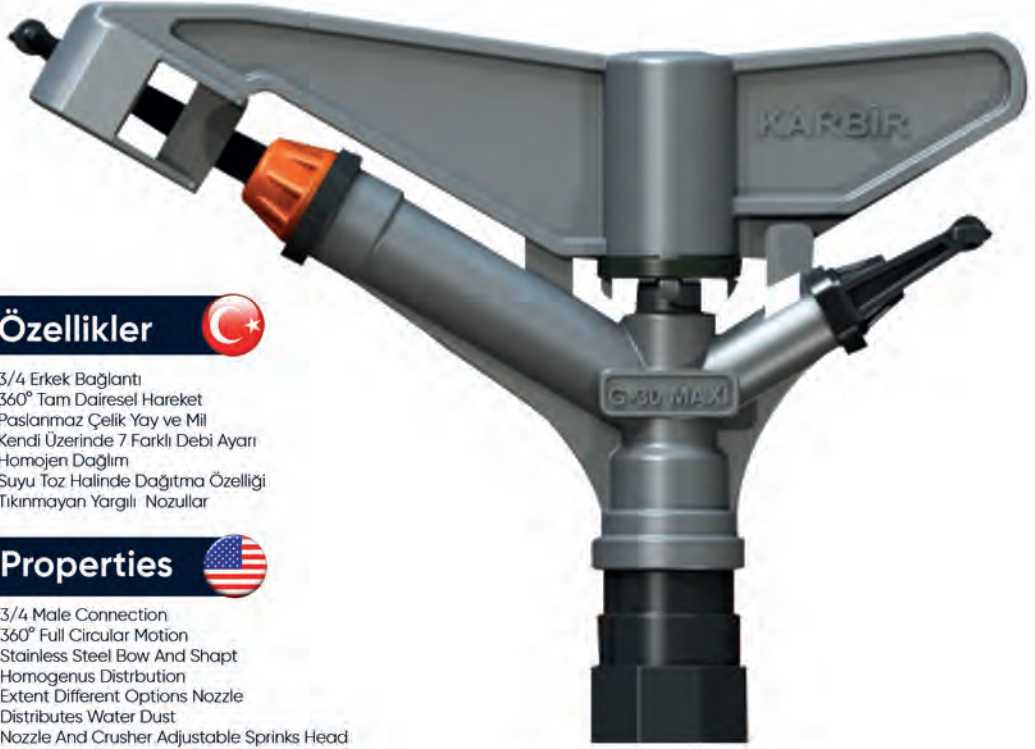

G - 30 MAXİ / G - 30 MAXİ

Özellikler

3/4 Erkek Bağlantı
360° Tam Dairesel Hareket
Paslanmaz Çelik Yay ve Mil
Kendi Üzerinde 7 Farklı Debi Ayarı
Homojen Dağılım
Suyu Toz Halinde Dağıtma Özelliği
Tikinmeyen Yargılı Nozullar

Properties

3/4 Male Connection
360° Full Circular Motion
Stainless Steel Bow And Shapt
Homogenous Distribution
Extent Different Options Nozzle
Distributes Water Dust
Nozzle And Crusher Adjustable Sprinks Head